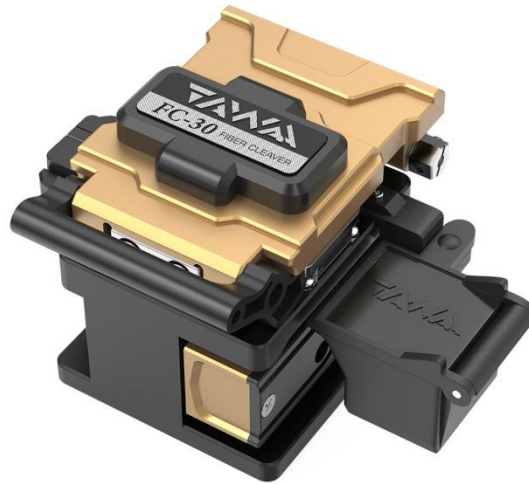

GLOBAL TEC TRADE SRL

Superi 4430, CABA (1430), Argentina

TAWAA FC-30 es una cuchilla de banco tradicional, simple y fácil de usar. Está disponible con un colector fuera de línea de fibra. Es aplicable a 250µm. Cable de fibra de 900µm, 3,0mm y cable plano. Eficiencia de trabajo y ángulo escotado de alta precisión de 0,5 grados típicos. La hoja proporciona más de 48.000 hendiduras de fibra mediante una selección fácil y sencilla de la posición de la hoja.

1. Ángel con escote <0,5 grados.
2. Vida útil del 48000
3. A prueba de caídas, a prueba de polvo y al agua.
4. Hoja de acero de tungsteno, resistencia al desgaste, alta dureza, resistencia a la corrosión.
5. Diseño tradicional de banco, fácil de usar.

Tipo de fibra	Fibras de sílice de un solo núcleo
Diámetro de la hoja	125µm
Largo del corte	Un solo núcleo: 8~20mm / Multinúcleo: 10mm
Fibra aplicables	Núcleo único: 250µm, 900µm, 3.0mm / Cable drop / multinúcleo: de 2 a 12 núcleos
Ángulo de corte	0.5° en condiciones típicas ★①
Vida de la hoja	48000 cortes (es reemplazable) ★②
Caja colectora de residuos de fibra	Estándar
Tipo de caja colectora	Manual
Hoja retráctil	Estándar
Tamaño/Peso	77W*97D*63H(mm)/360g