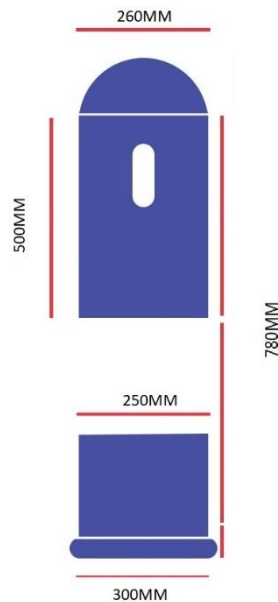

## Características:

- Polietileno de media densidad aditivado con inhibidor de rayos UV y antioxidante
- Diámetro de la cabeza 260mm
- Diámetro de la base 300mm
- Alto de la parte superior 500mm
- Diámetro del cuerpo 250mm
- Alto total 780mm